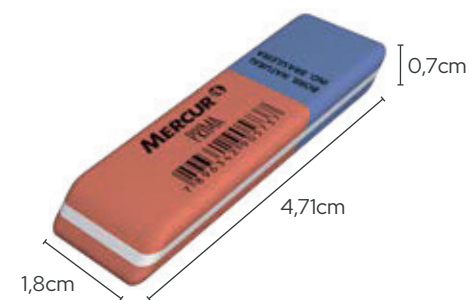

BORRACHA NATURAL

NÃO MANCHA O PAPEL

CÓDIGO DE BARRAS NA PEÇA

INMETRO
001 674/2012
Exija produtos com registro.

	CÓDIGO REPRES.	CÓDIGO PRODUTO	EMB. VENDA	CÓD. BARRAS CHECK OUT	CÓD. BARRAS UNID. VENDA	DIMENSÕES E PESO DO PRODUTO	EMB. INNER	CÓD. BARRAS INNER	DIMENSÕES E PESO INNER	EMB. MASTER	CÓD. BARRAS MASTER	DIMENSÕES E PESO MASTER	CLASSIF. FISCAL	EMPILHAMENTO	VALIDADE
Pull Pack Prima	11313	BO10 1030 1011	Pull pack c/ 3 pçs	7896342 411313	7896342 411313	7,5 x 0,9 x 14,5cm e 35g	Cx c/ 12 pull packs	7896342 438525	16 x 8 x 9cm e 420g	Cx c/ 12 cxs	17896342 438522	34,6 x 28,6 x 26,7cm e 5,35kg	4016.92.00	4 cxs master de altura / 44 cxs master / pallet	4 anos
Pull Pack 2 Record 40 +Prima	36279	BO10 1030 1016	Pull pack c/ 3 pçs	7896342 436279	7896342 436279	7,5 x 1,4 x 14,5cm e 37g	Cx c/ 12 pull packs	7896342 438488	16 x 8 x 9cm e 445g	Cx c/ 12 cxs	17896342 438485	34,6 x 28,6 x 26,7cm e 5,65kg			
Caixa Prima	11122	BO10 1013	Cx c/ 40 pçs	7896342 905737	7896342 411122	4,71 x 1,8 x 0,7cm e 10,2g	Cx c/ 40 pçs	7896342 411122	10,2 x 7,4 x 3,8cm e 417g	Cx c/ 24 cxs	27896342 411126	23,6 x 21,8 x 17cm e 10,2kg		6 cxs master de altura / 114 cxs master / pallet	