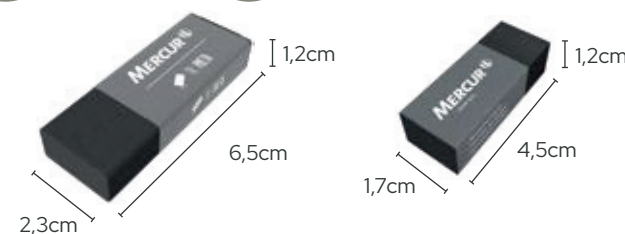

Cor: ●

INMETRO
001 672/2012
Exija produtos com registro.

LIVRE DE PVC

POUCO FARELO

CÓDIGO DE BARRAS NA CAPINHA DA BORRACHA

NÃO MANCHA O PAPEL

	CÓDIGO REPRESENTATIVO	CÓDIGO PRODUTO	EMB. VENDA	CÓD. BARRAS CHECK OUT	CÓD. BARRAS UNID. VENDA	DIMENSÕES E PESO DO PRODUTO	EMB. INNER	CÓD. BARRAS INNER	DIMENSÕES E PESO INNER	EMB. MASTER	CÓD. BARRAS MASTER	DIMENSÕES E PESO MASTER	CLASSIF. FISCAL	EMPLIHAMENTO	VALIDADE
	401062	B010 1030 1125	Pull pack c/ 2 pçs	7896342 401062	7896342 401062	7,5 x 1,4 x 14,5cm e 61g	Cx c/ 12 pull packs	17896342 401069	16 x 8 x 9cm e 822g	Cx c/ 12 cxs	27896342 401066	34,6 x 28,6 x 26,7cm e 9,86kg	4016.92.00	4 cxs master de altura / 44 cxs master / pallet	4 anos
NOVO	402434	B010 1060 1102	Pote c/ 18 pçs	7896342 400928	7896342 402434	6,5 x 2,3 x 1,2cm e 30g	Pote c/ 18 pçs	7896342 402434	9,85 x 8,9cm e 550g	Cx c/ 20 potes	17896342 402431	44,5 x 35,5 x 9,5cm e 11,06kg		9 cxs master de altura / 54 cxs master / pallet	
	401024	B010 1060 1086	Pote c/ 30 pçs	7896342 400928	7896342 401024	6,5 x 2,3 x 1,2cm e 30g	Pote c/ 30 pçs	7896342 401024	9,85 x 13,3 cm e 925g	Cx c/ 20 potes	17896342 401021	46,5 x 37 x 15cm e 18,8kg		7 cxs master de altura / 42 cxs master / pallet	
NOVO	402311	B010 1030 1159	Pull Pack c/ 2 pçs	7896342 402311	7896342 402311	7,5 x 1,4 x 14,5 cm e 40g	Cx c/ 12 pull packs	17896342 402318	16 x 8 x 9cm e 510g	Cx c/ 144 pull packs	27896342 402315	34,6 x 28,6 x 26,7cm e 6,12kg		4 cxs master de altura / 44 cxs master / pallet	
NOVO	402298	B010 1060 1095	Pote c/ 30 pçs	7896342 402281	7896342 402298	4,4 x 1,7 x 1,2cm e 16,5g	Pote c/ 30 pçs	7896342 402298	9,85 x 8,9cm e 540g	Cx c/ 20 potes	17896342 402295	44,5 x 35,5 x 9,5cm e 10,84kg		9 cxs master de altura / 54 cxs master / pallet	