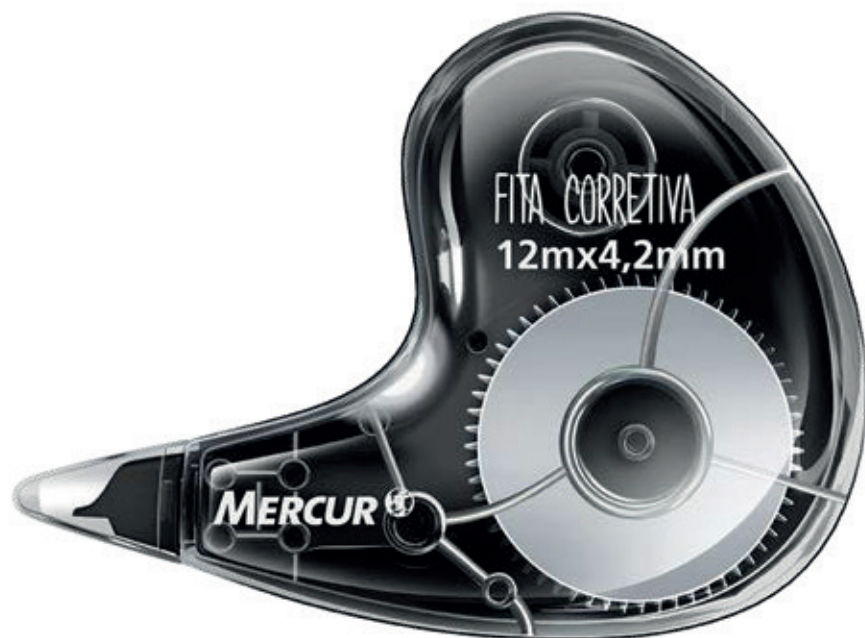

*Estudo avaliou oito marcas de corretivos

Fita Corretiva 12m

- Compacta e com grande metragem
- Oferece correção à seco: permite escrita instantânea após a aplicação
- Possui boa aderência

DESIGN ERGONÔMICO