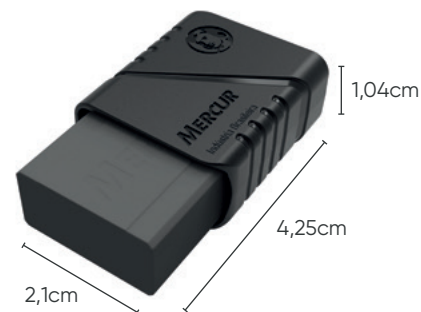

Borracha TR Graffi

- **Capa e borracha com a mesma tonalidade**
- Proporciona firmeza ao apagar
- Possui capa protetora que proporciona melhor pega e protege da sujeira

Cores: ●

LIVRE DE PVC

POUCO FARELO

CÓDIGO DE BARRAS NA CAPINHA DA BORRACHA

NÃO MANCHA O PAPEL

INMETRO
001 672/2012
Exija produtos com registro.