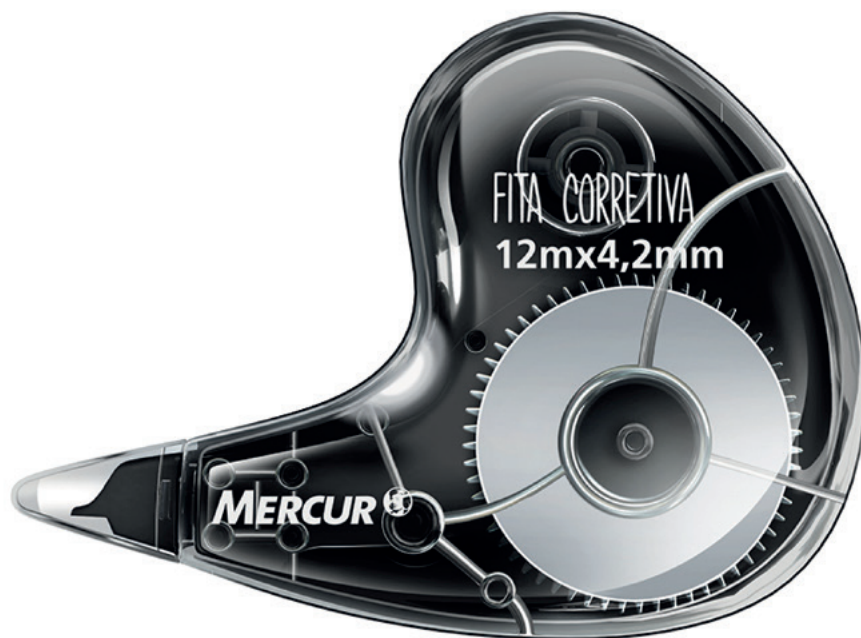

Fita Corretiva 12m

- Compacta e com grande metragem
- Oferece correção à seco: permite escrita instantânea após a aplicação
- Possui boa aderência

DESIGN ERGONÔMICO

12m x 4,2mm

INMETRO
005 447/2017
Exija produtos com registro.