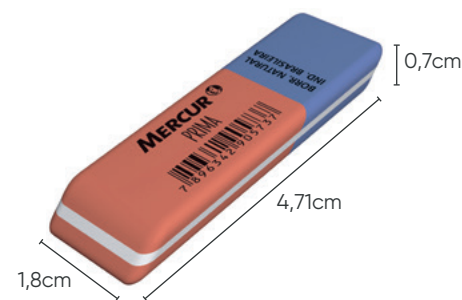

Borracha Prima

- **Parte vermelha:** indicada para apagar escrita a lápis e lapiseira
- **Parte azul:** indicada para remoção de tinta de caneta e lápis de cor
- Formato chanfrado (com quinas) que auxilia na precisão ao apagar
- Composição com cristais pontiagudos e uma carga abrasiva maior na parte azul, o que faz com que seja possível desgastar (lixar) a folha até a remoção parcial ou total da tinta, ou seja, a borracha não apaga a tinta do papel, mas desgasta a ponto de conseguir removê-la

BORRACHA NATURAL

NÃO MANCHA O PAPEL

CÓDIGO DE BARRAS NA PEÇA

INMETRO
001 674/2012
Exija produtos com registro.

	CÓDIGO REPRES.	CÓDIGO PRODUTO	EMB. VENDA	CÓD. BARRAS CHECK OUT	CÓD. BARRAS UNID. VENDA	DIMENSÕES E PESO DO PRODUTO	EMB. INNER	CÓD. BARRAS INNER	DIMENSÕES E PESO INNER	EMB. MASTER	CÓD. BARRAS MASTER	DIMENSÕES E PESO MASTER	CLASSIF. FISCAL	EMPLHAMENTO	VALIDADE
Pull Pack Prima	11313	B010 1030 1011	Pull pack c/ 3 pçs	7896342 411313	7896342 411313	7,5 x 0,9 x 14,5cm e 35g	Cx c/ 12 pull packs	7896342 438525	16 x 8 x 9cm e 420g	Cx c/ 12 cxs	17896342 438522	34,6 x 28,6 x 26,7cm e 5,35kg	4016.92.00	4 cxs master de altura / 44 cxs master / pallet	4 anos
Pull Pack 2 Record 40 +Prima	36279	B010 1030 1016	Pull pack c/ 3 pçs	7896342 436279	7896342 436279	7,5 x 1,4 x 14,5cm e 37g	Cx c/ 12 pull packs	7896342 438488	16 x 8 x 9cm e 445g	Cx c/ 12 cxs	17896342 438485	34,6 x 28,6 x 26,7cm e 5,65kg		6 cxs master de altura / 114 cxs master / pallet	
Caixa Prima	11122	B010 1013	Cx c/ 40 pçs	7896342 905737	7896342 411122	4,71 x 1,8 x 0,7cm e 10,2g	Cx c/ 40 pçs	7896342 411122	10,2 x 7,4 x 3,8cm e 417g	Cx c/ 24 cxs	27896342 411126	23,6 x 21,8 x 17cm e 10,2kg			