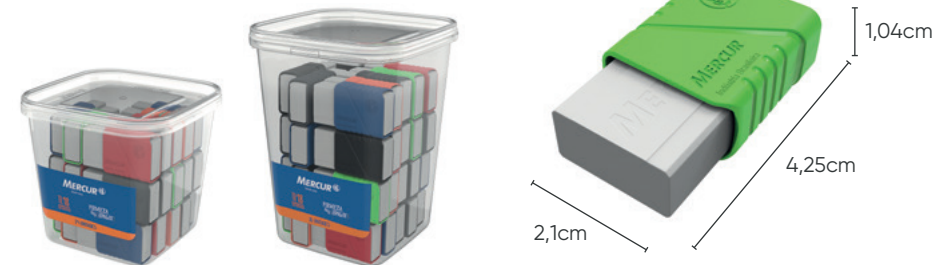

Cores: 

LIVRE DE PVC

POUCO FARELO

CÓDIGO DE BARRAS NA CAPINHA DA BORRACHA

ITEM SORTIDO

INMETRO
001 672/2012
Exija produtos com registro.

	CÓDIGO REPRES.	CÓDIGO PRODUTO	EMB. VENDA	CÓD. BARRAS CHECK OUT	CÓD. BARRAS UNID. VENDA	DIMENSÕES E PESO DO PRODUTO	EMB. INNER	CÓD. BARRAS INNER	DIMENSÕES E PESO INNER	EMB. MASTER	CÓD. BARRAS MASTER	DIMENSÕES E PESO MASTER	CLASSIF. FISCAL	EMPILHAMENTO	VALIDADE
Pull Pack TR 18 Sortido	400652	B010 1030 1101	Pull pack c/ 2 pçs	7896342 400652	7896342 400652	7,5 x 1,4 x 14,5cm e 36,6g	Cx c/ 12 pull packs	17896342 400659	16 x 8 x 9cm e 522g	Cx c/ 12 cxs	27896342 400656	34,6 x 28,6 x 26,7 cm e 6,26kg	4016.92.00	4 cxs master de altura / 44 cxs master / pallet	4 anos
Pote Médio TR 18	480873	B010 1060 1072	Pote c/ 24 pçs	7896342 480876	17896342 480873	4,25 x 2,1 x 1,04cm e 15,6g	Pote c/ 24 pçs	17896342 480873	9,85 x 8,9cm e 445g	Cx c/ 20 potes	27896342 480870	45 x 36 x 11cm e 8,90kg		9 cxs master de altura / 54 cxs master / pallet	
Pote Grande TR 18	480903	B010 1060 1075	Pote c/ 36 pçs	7896342 480876	17896342 480903	4,25 x 2,1 x 1,04cm e 15,6g	Pote c/ 36 pçs	17896342 480903	9,85 x 13,3cm e 662g	Cx c/ 20 potes	27896342 480900	46,5 x 37 x 15cm e 13,24kg		7 cxs master de altura / 42 cxs master / pallet	
Pull Pack TR 18 + Refil	400799	B010 1030 1114	Pull pack c/ 2 pçs	7896342 400799	7896342 400799	7,5 x 1,4 x 14,5cm e 35g	Cx c/ 12 pull packs	17896342 400796	16 x 8 x 9cm e 495g	Cx c/ 12 cxs	27896342 400793	34,6 x 28,6 x 26,7 cm e 6,26kg	4 cxs master de altura / 44 cxs master / pallet		