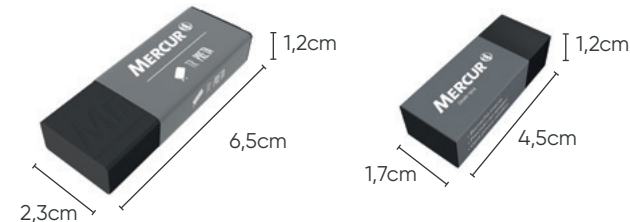

Cor:

INMETRO
001 672/2012
Exija produtos com registro.

LIVRE DE PVC

POUCO FARELO

CÓDIGO DE BARRAS NA CAPINHA DA BORRACHA

NÃO MANCHA O PAPEL

	CÓDIGO REPRES.	CÓDIGO PRODUTO	EMB. VENDA	CÓD. BARRAS CHECK OUT	CÓD. BARRAS UNID. VENDA	DIMENSÕES E PESO DO PRODUTO	EMB. INNER	CÓD. BARRAS INNER	DIMENSÕES E PESO INNER	EMB. MASTER	CÓD. BARRAS MASTER	DIMENSÕES E PESO MASTER	CLASSIF. FISCAL	EMPILHAMENTO	VALIDADE
Pull Pack TR Preta com Capa de Papel	401062	B010 1030 1125	Pull pack c/ 2 pçs	7896342 401062	7896342 401062	7,5 x 1,4 x 14,5cm e 61g	Cx c/ 12 pull packs	17896342 401069	16 x 8 x 9cm e 822g	Cx c/ 12 cxs	27896342 401066	34,6 x 28,6 x 26,7cm e 9,86kg	4016.92.00	4 cxs master de altura / 44 cxs master / pallet	4 anos
Pote Médio TR Preta com Capa de Papel	402434	B010 1060 1102	Pote c/ 18 pçs	7896342 400928	7896342 402434	6,5 x 2,3 x 1,2cm e 30g	Pote c/ 18 pçs	7896342 402434	9,85 x 8,9cm e 550g	Cx c/ 20 potes	17896342 402431	44,5 x 35,5 x 9,5cm e 11,06kg		9 cxs master de altura / 54 cxs master / pallet	
Pote Grande TR Preta com Capa de Papel	401024	B010 1060 1086	Pote c/ 30 pçs	7896342 400928	7896342 401024	6,5 x 2,3 x 1,2cm e 30g	Pote c/ 30 pçs	7896342 401024	9,85 x 13,3 cm e 925g	Cx c/ 20 potes	17896342 401021	46,5 x 37 x 15cm e 18,8kg		7 cxs master de altura / 42 cxs master / pallet	
Pull Pack TR Mini Preta	402311	B010 1030 1159	Pull Pack c/ 2 pçs	7896342 402311	7896342 402311	7,5 x 1,4 x 14,5 cm e 40g	Cx c/ 12 pull packs	17896342 402318	16 x 8 x 9cm e 510g	Cx c/ 144 pull packs	27896342 402315	34,6 x 28,6 x 26,7cm e 6,12kg		4 cxs master de altura / 44 cxs master / pallet	
Pote Médio TR Mini Preta	402298	B010 1060 1095	Pote c/ 30 pçs	7896342 402281	7896342 402298	4,4 x 1,7 x 1,2cm e 16,5g	Pote c/ 30 pçs	7896342 402298	9,85 x 8,9cm e 540g	Cx c/ 20 potes	17896342 402295	44,5 x 35,5 x 9,5cm e 10,84kg		9 cxs master de altura / 54 cxs master / pallet	