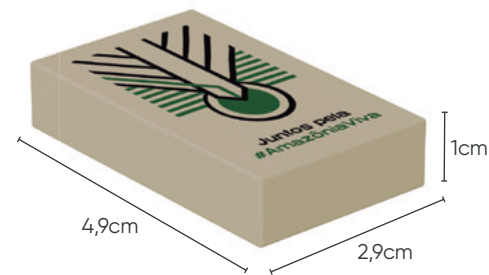

NOVO Caixa Nativa Amazônia

CÓDIGO REPRES.	CÓDIGO PRODUTO	EMB. VENDA	CÓD. BARRAS CHECK OUT	CÓD. BARRAS UNID. VENDA	DIMENSÕES E PESO DO PRODUTO	EMB. INNER	CÓD. BARRAS INNER	DIMENSÕES E PESO INNER	EMB. MASTER	CÓD. BARRAS MASTER	DIMENSÕES E PESO MASTER	CLASSIF. FISCAL	EMPLHAMENTO	VALIDADE
405718	B010 1010 1103	Cx c/ 24 pçs	7896342 405701	7896342 405718	4,9cm x 2,9cm x 1cm e 18g	Cx c/ 24 pçs	7896342 405718	9,3cm x 10,4cm x 4,4cm e 441g	Cx c/ 12 cxs	17896342 405715	29,8cm x 21,8cm x 11cm e 5,38Kg	4016.92.00	10 cxs masters de altura / 150 cxs master / pallet	4 anos