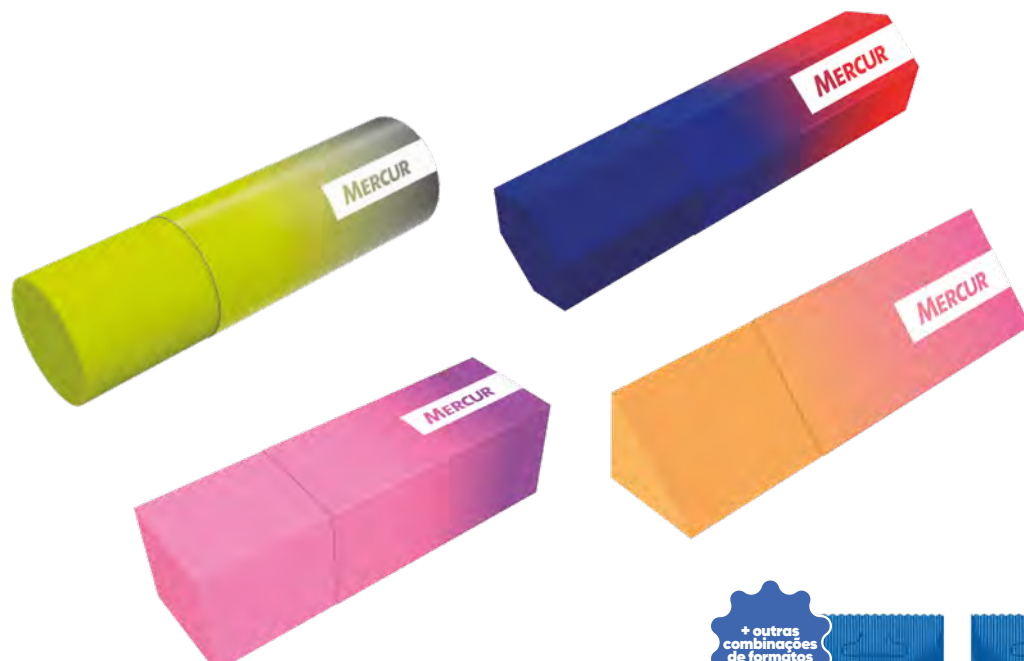

Borracha TR Formas Color

- Formatos diferentes e **coloridos**
- Capa que protege da sujeira e é facilmente reciclável
- Formato que facilita a pega e **ocupa pouco espaço no estojo**

Cores:    

LIVRE DE PVC

POUCO FARELO

CÓDIGO DE BARRAS NA CAPINHA DA BORRACHA

ITEM SORTIDO

INMETRO
001 672/2012
Exija produtos com registro.

+ outras combinações de formatos

	CÓDIGO REPRES.	CÓDIGO PRODUTO	EMB. VENDA	CÓD. BARRAS CHECK OUT	CÓD. BARRAS UNID. VENDA	DIMENSÕES E PESO DO PRODUTO	EMB. INNER	CÓD. BARRAS INNER	DIMENSÕES E PESO INNER	EMB. MASTER	CÓD. BARRAS MASTER	DIMENSÕES E PESO MASTER	CLASSIF. FISCAL	EMPLIHAMENTO	VALIDADE
NOVO Pull Pack TR Formas Color Sortido	405305	B010 1030 1179	Pull Pack c/ 2 pçs	7896342 405305	7896342 405305	7,5cm x 1,4cm x 14,5cm 51g	Cx c/ 12 pull packs	17896342 405302	16cm x 8cm x 9cm 590g	Cx c/ 12 cxs	27896342 405309	34,6cm x 28,6cm x 26,7cm 7,35Kg	4016.92.00	4 cxs masters de altura / 44 cxs masters / pallet	4 anos
NOVO Pote Médio TR Formas Color	405299	B010 1060 1118	Pote c/ 24 pçs	7896342 405251	7896342 405299	TR Triangular 6,2 cm x 1,7cm x 1,7cm 17g TR Cilindrica 6,2 cm x 1,6cm x 1,6cm 22g TR Hexagonal 6,2 cm 1,7cm x 1,5cm 20g TR Quadrada 6,2 cm x 1,5cm x 1,5cm 25g	Pote c/ 24 pçs	7896342 405299	10cm x 10cm x 9,4cm 544g	Cx c/ 20 potes	17896342 405296	44,5cm x 35,5cm x 10cm 10,88Kg		9 cxs masters de altura / 54 cxs masters / pallet	