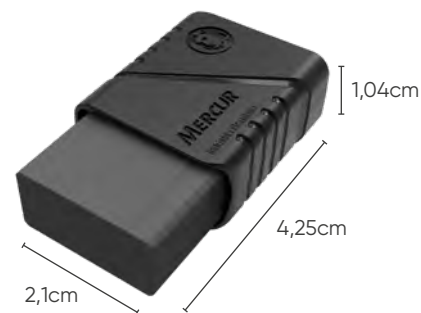

Borracha TR Graffi

- **Capa e borracha com a mesma tonalidade**
- Proporciona firmeza ao apagar
- Possui capa protetora que proporciona melhor pega e protege da sujeira

Cores: ●

LIVRE DE PVC

POUCO FARELO

CÓDIGO DE BARRAS NA CAPINHA DA BORRACHA

NÃO MANCHA O PAPEL

INMETRO
001 672/2012
Exija produtos com registro.