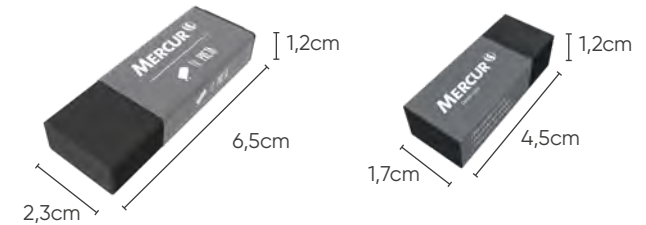

Cor:

INMETRO
001 672/2012
Exija produtos com registro.

LIVRE DE PVC

POUCO FARELO

CÓDIGO DE BARRAS NA CAPINHA DA BORRACHA

NÃO MANCHA O PAPEL

	CÓDIGO REPRES.	CÓDIGO PRODUTO	EMB. VENDA	CÓD. BARRAS CHECK OUT	CÓD. BARRAS UNID. VENDA	DIMENSÕES E PESO DO PRODUTO	EMB. INNER	CÓD. BARRAS INNER	DIMENSÕES E PESO INNER	EMB. MASTER	CÓD. BARRAS MASTER	DIMENSÕES E PESO MASTER	CLASSIF. FISCAL	EMPILHAMENTO	VALIDADE
Pull Pack TR Preta com Capa de Papel	401062	B010 1030 1125	Pull pack c/ 2 pçs	7896342 401062	7896342 401062	7,5 x 1,4 x 14,5cm e 61g	Cx c/ 12 pull packs	17896342 401069	16 x 8 x 9cm e 822g	Cx c/ 12 cxs	27896342 401066	34,6 x 28,6 x 26,7cm e 9,86kg	4016.92.00	4 cxs master de altura / 44 cxs master / pallet	4 anos
Pote Médio TR Preta com Capa de Papel	402434	B010 1060 1102	Pote c/ 18 pçs	7896342 400928	7896342 402434	6,5 x 2,3 x 1,2cm e 30g	Pote c/ 18 pçs	7896342 402434	9,85 x 8,9cm e 550g	Cx c/ 20 potes	17896342 402431	44,5 x 35,5 x 9,5cm e 11,06kg		9 cxs master de altura / 54 cxs master / pallet	
Pote Grande TR Preta com Capa de Papel	401024	B010 1060 1086	Pote c/ 30 pçs	7896342 400928	7896342 401024	6,5 x 2,3 x 1,2cm e 30g	Pote c/ 30 pçs	7896342 401024	9,85 x 13,3 cm e 925g	Cx c/ 20 potes	17896342 401021	46,5 x 37 x 15cm e 18,8kg		7 cxs master de altura / 42 cxs master / pallet	
Pull Pack TR Mini Preta	402311	B010 1030 1159	Pull Pack c/ 2 pçs	7896342 402311	7896342 402311	7,5 x 1,4 x 14,5 cm e 40g	Cx c/ 12 pull packs	17896342 402318	16 x 8 x 9cm e 510g	Cx c/ 144 pull packs	27896342 402315	34,6 x 28,6 x 26,7cm e 6,12kg		4 cxs master de altura / 44 cxs master / pallet	
Pote Médio TR Mini Preta	402298	B010 1060 1095	Pote c/ 30 pçs	7896342 402281	7896342 402298	4,4 x 1,7 x 1,2cm e 16,5g	Pote c/ 30 pçs	7896342 402298	9,85 x 8,9cm e 540g	Cx c/ 20 potes	17896342 402295	44,5 x 35,5 x 9,5cm e 10,84kg		9 cxs master de altura / 54 cxs master / pallet	