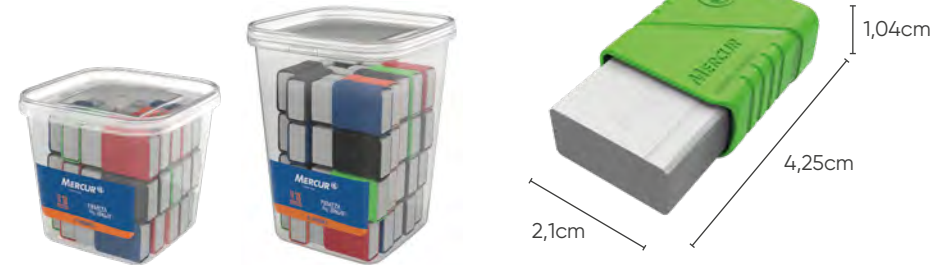

Cores:

LIVRE DE PVC

POUCO FARELO

CÓDIGO DE BARRAS NA CAPINHA DA BORRACHA

ITEM SORTIDO

INMETRO
001 672/2012
Exija produtos com registro.

	CÓDIGO REPRES.	CÓDIGO PRODUTO	EMB. VENDA	CÓD. BARRAS CHECK OUT	CÓD. BARRAS UNID. VENDA	DIMENSÕES E PESO DO PRODUTO	EMB. INNER	CÓD. BARRAS INNER	DIMENSÕES E PESO INNER	EMB. MASTER	CÓD. BARRAS MASTER	DIMENSÕES E PESO MASTER	CLASSIF. FISCAL	EMPILHAMENTO	VALIDADE
Pull Pack TR 18 Sortido	400652	B010 1030 1101	Pull pack c/ 2 pçs	7896342 400652	7896342 400652	7,5 x 1,4 x 14,5cm e 36,6g	Cx c/ 12 pull packs	17896342 400659	16 x 8 x 9cm e 522g	Cx c/ 12 cxs	27896342 400656	34,6 x 28,6 x 26,7 cm e 6,26kg	4016.92.00	4 cxs master de altura / 44 cxs master / pallet	4 anos
Pote Médio TR 18	480873	B010 1060 1072	Pote c/ 24 pçs	7896342 480876	17896342 480873	4,25 x 2,1 x 1,04cm e 15,6g	Pote c/ 24 pçs	17896342 480873	9,85 x 8,9cm e 445g	Cx c/ 20 potes	27896342 480870	45 x 36 x 11cm e 8,90kg		9 cxs master de altura / 54 cxs master / pallet	
Pote Grande TR 18	480903	B010 1060 1075	Pote c/ 36 pçs	7896342 480876	17896342 480903	4,25 x 2,1 x 1,04cm e 15,6g	Pote c/ 36 pçs	17896342 480903	9,85 x 13,3cm e 662g	Cx c/ 20 potes	27896342 480900	46,5 x 37 x 15cm e 13,24kg		7 cxs master de altura / 42 cxs master / pallet	
Pull Pack TR 18 + Refil	400799	B010 1030 1114	Pull pack c/ 2 pçs	7896342 400799	7896342 400799	7,5 x 1,4 x 14,5cm e 35g	Cx c/ 12 pull packs	17896342 400796	16 x 8 x 9cm e 495g	Cx c/ 12 cxs	27896342 400793	34,6 x 28,6 x 26,7 cm e 6,26kg	4 cxs master de altura / 44 cxs master / pallet		