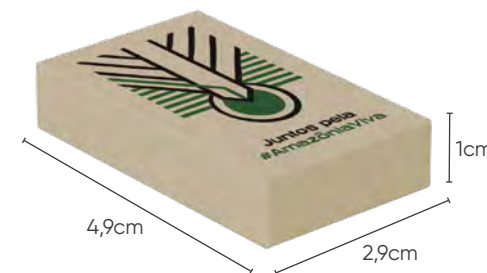

NOVO Caixa Nativa Amazônia

CÓDIGO REPRES.	CÓDIGO PRODUTO	EMB. VENDA	CÓD. BARRAS CHECK OUT	CÓD. BARRAS UNID. VENDA	DIMENSÕES E PESO DO PRODUTO	EMB. INNER	CÓD. BARRAS INNER	DIMENSÕES E PESO INNER	EMB. MASTER	CÓD. BARRAS MASTER	DIMENSÕES E PESO MASTER	CLASSIF. FISCAL	EMPLHAMENTO	VALIDADE
405718	B010 1010 1103	Cx c/ 24 pçs	7896342 405701	7896342 405718	4,9cm x 2,9cm x 1cm e 18g	Cx c/ 24 pçs	7896342 405718	9,3cm x 10,4cm x 4,4cm e 441g	Cx c/ 12 cxs	17896342 405715	29,8cm x 21,8cm x 11cm e 5,38Kg	4016.92.00	10 cxs masters de altura / 150 cxs master / pallet	4 anos