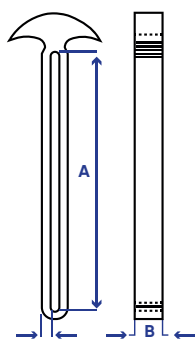

Elástico Agrícola **Conduflex**

Uma solução inédita em tecnologia da borracha pela indústria brasileira, trazendo eficiência para a condução de plantas, pois proporciona os seguintes benefícios:

- **Flexibilidade:** alongamento pode atingir até 2,5 vezes o seu tamanho original. A apresentação de 140mm, por exemplo, pode alongar até 350mm ao longo do uso, evitando danos ou anelamento às plantas.
- **Estabilidade:** possui fixação segura que garante o pleno desenvolvimento da planta. Conforme testes baseados na norma ASTM D412, apresenta força de ruptura mínima de 60N.
- **Durabilidade:** testes realizados em laboratório, conforme a norma ASTM D2000, garantem até 5 anos de durabilidade, com base em ensaios e simulação de envelhecimento.

Apresentações:
40mm, 85mm e
140mm.

Parâmetros

A – Comprimento (mm)	40 ± 5	85 ± 10	140 ± 10
B – Largura (mm)	3 ± 0,3	3 ± 0,3	3 ± 0,3
C – Espessura (mm)	2 ± 0,2	2 ± 0,2	2 ± 0,2

Escaneie o **QR CODE**
para mais informações sobre

Apresentações:
1,5mm, 3,0mm e
4,0mm.

Parâmetros

A – Comprimento (mm)	140 ± 10	140 ± 10	140 ± 10
B – Largura (mm)	1,5 ± 0,2	3,0 ± 0,3	4,0 ± 0,3
C – Espessura (mm)	1,5 ± 0,2	1,5 ± 0,2	1,5 ± 0,2

Escaneie o QR CODE
para mais informações
sobre